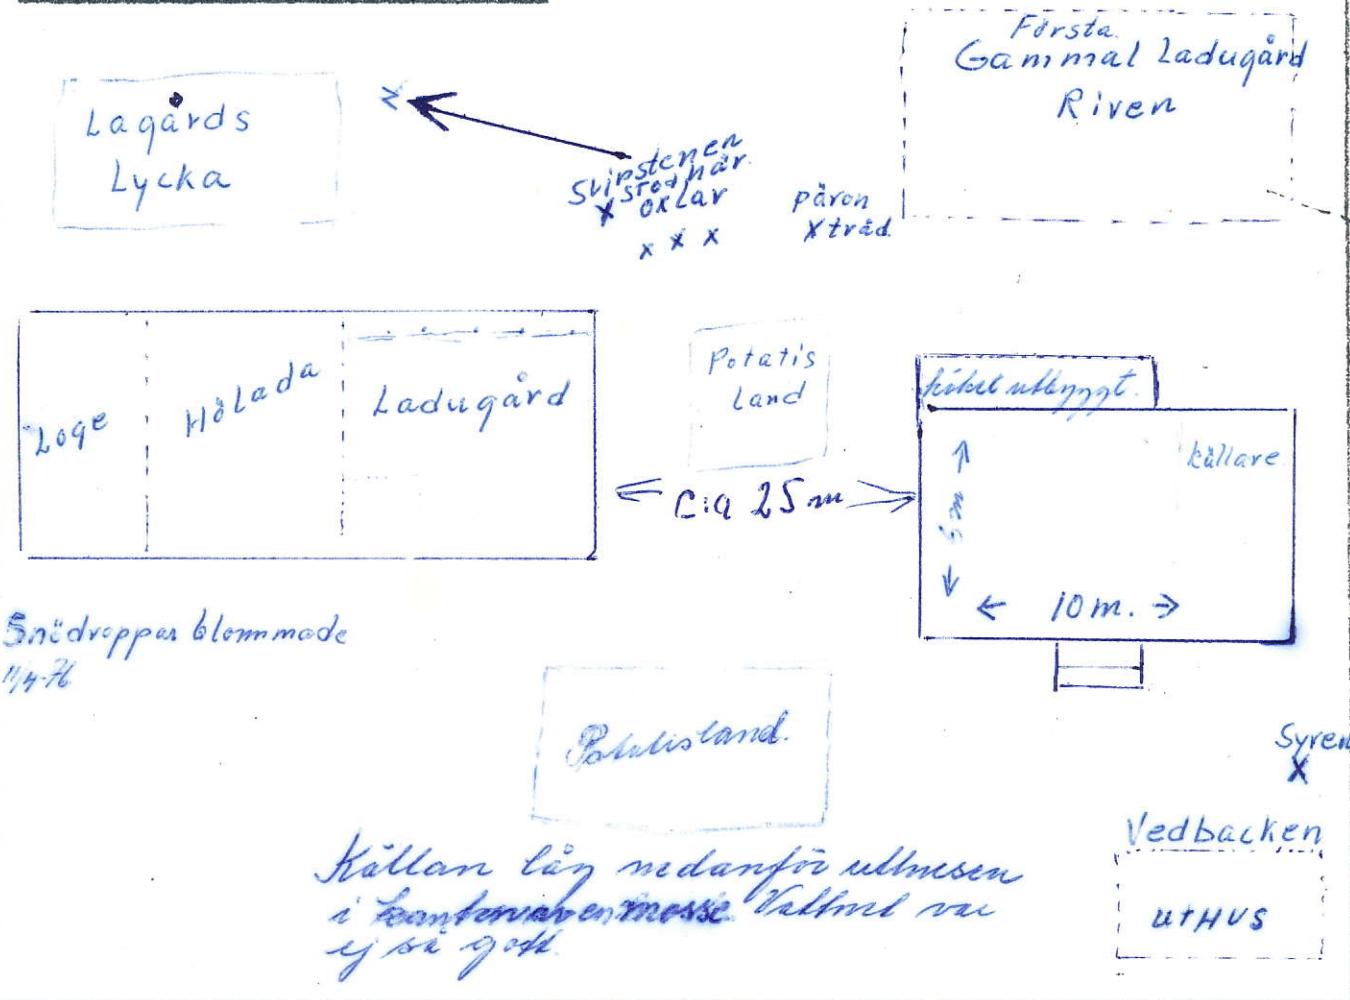

OBJEKT	N:R	BETECKNING
		OFFICIELL
		BETECKNING I FOLKUM

Östrahult

LÄGE I TERRÄNGEN

HISTORISKA UPPGIFTER

<p>UPPGIFTERNA ERHÅLLNA GEN.</p> <p><input type="checkbox"/> STUDIER I KÄLLMATERIAL</p> <p><input checked="" type="checkbox"/> SAMTAL MED (ÄLDRE) PERS</p> <p><input type="checkbox"/> EGEN UPPTÄCKT</p>	<p><input checked="" type="checkbox"/> LÄGET FASTSTÄLLT VID BESÖK DEN 28/2 1976</p> <p><input type="checkbox"/> LÄGET UTMÄRKT DEN</p> <p><input type="checkbox"/> EFTERSÖKT MEN EJ PÅTRÄFFAT</p>
----------------------------------------------------------------------------------------------------------------------------------------------------------------------------------------------------------	--------------------------------------------------------------------------------------------------------------------------------------------------------------------------------------------------

UPPTECKNARE

ANMÄRKNING

2 dagsvecken i veckan  
15 kombodagsveck om året

INFÖRT PÅ KARTA	KARTKOD
DEN / SIGN.	